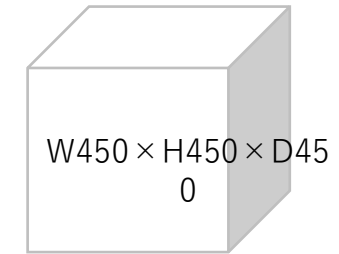

スペース② PR什器

■ 基本的なレイアウト構成

【年間共通】

柱巻きディスプレイと連動させ、各PR什器のうちボックス1か所は年間テーマのディスプレイとすること。

【四半期ごとに更新】

上記年間共通以外のボックスは、年間テーマに合わせたディスプレイを実施すること。

■ PR什器 3階フロアに3か所点在

× 19個