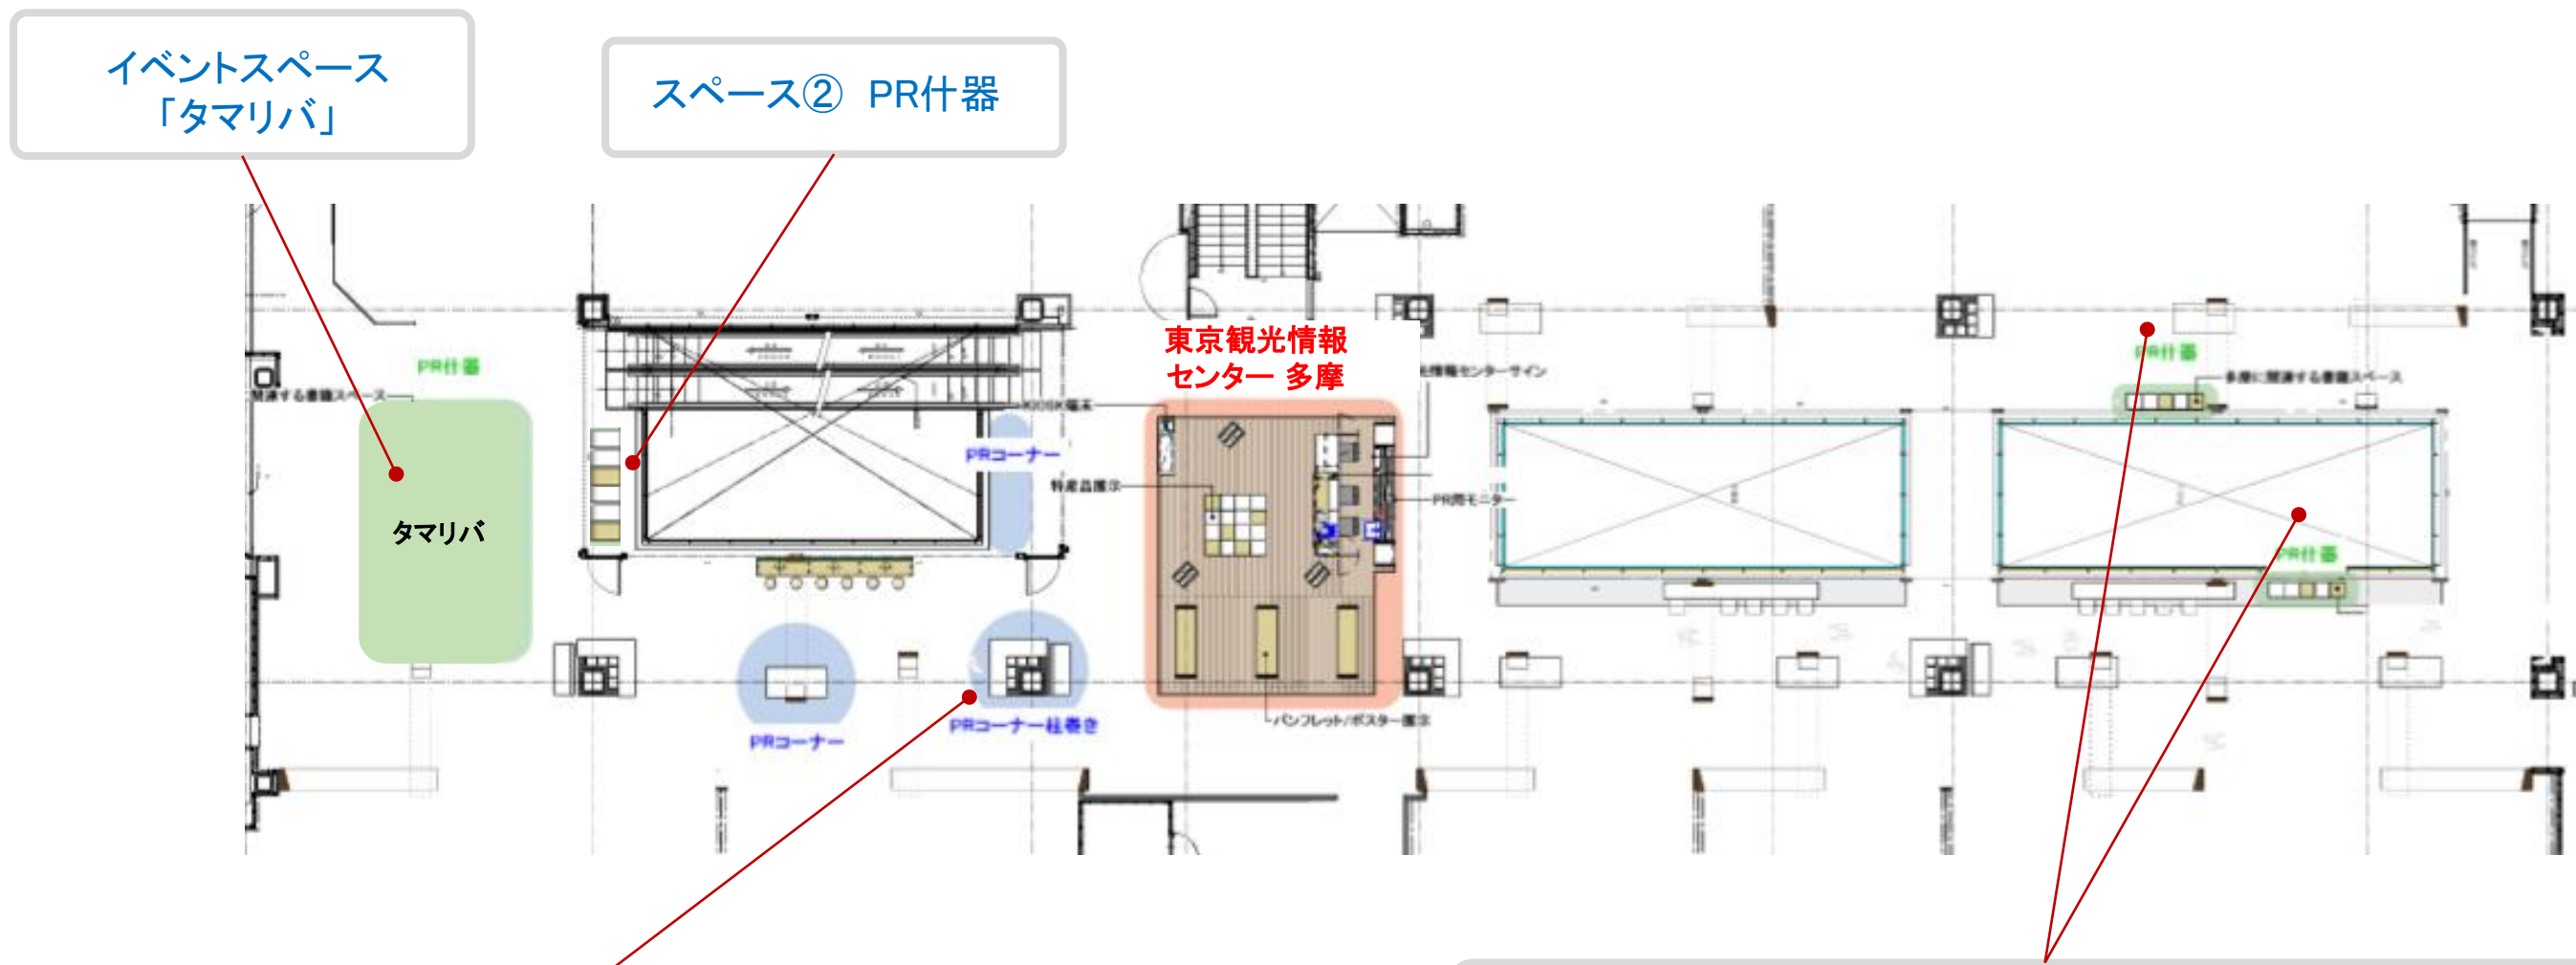

東京観光情報センター多摩 展示スペース及びイベント実施スペース

スペース① 柱巻きディスプレイコーナー

様々なコラボ展示に適したボックス棚。
柱を巻くように設置されたキューブ型のボックス棚と、
パンフレット等の平置きに適した
ひざ下の高さのL字台によるディスプレイコーナー。

スペース② PR什器

写真やPR文章のパネル展示や関連グッズ・パンフレット等の設置
に適したボックス棚。
3階フロア内の3か所に点在するため、通り掛かる人々に気軽に
多摩地域の魅力に触れてもらい、フロア全体で多摩地域の魅力
発信を訴求する展示ボックス。

スペース① 柱巻ディスプレイ

■ 基本的なレイアウト構成

■ 柱巻きディスプレイ展示の一例

スペース② PR什器

■ 基本的なレイアウト構成

【年間共通】

柱巻きディスプレイと連動させ、各PR什器のうちボックス1か所は年間テーマのディスプレイとすること。

【四半期ごとに更新】

上記年間共通以外のボックスは、年間テーマに合わせたディスプレイを実施すること。

■ PR什器 3階フロアに3か所点在

× 19個

イベントスペース「タマリバ」

■ スペース概要・イベント実施例

※テーブル・イス等の貸与備品については東京観光情報センター多摩の入居施設の指示に従うこと。