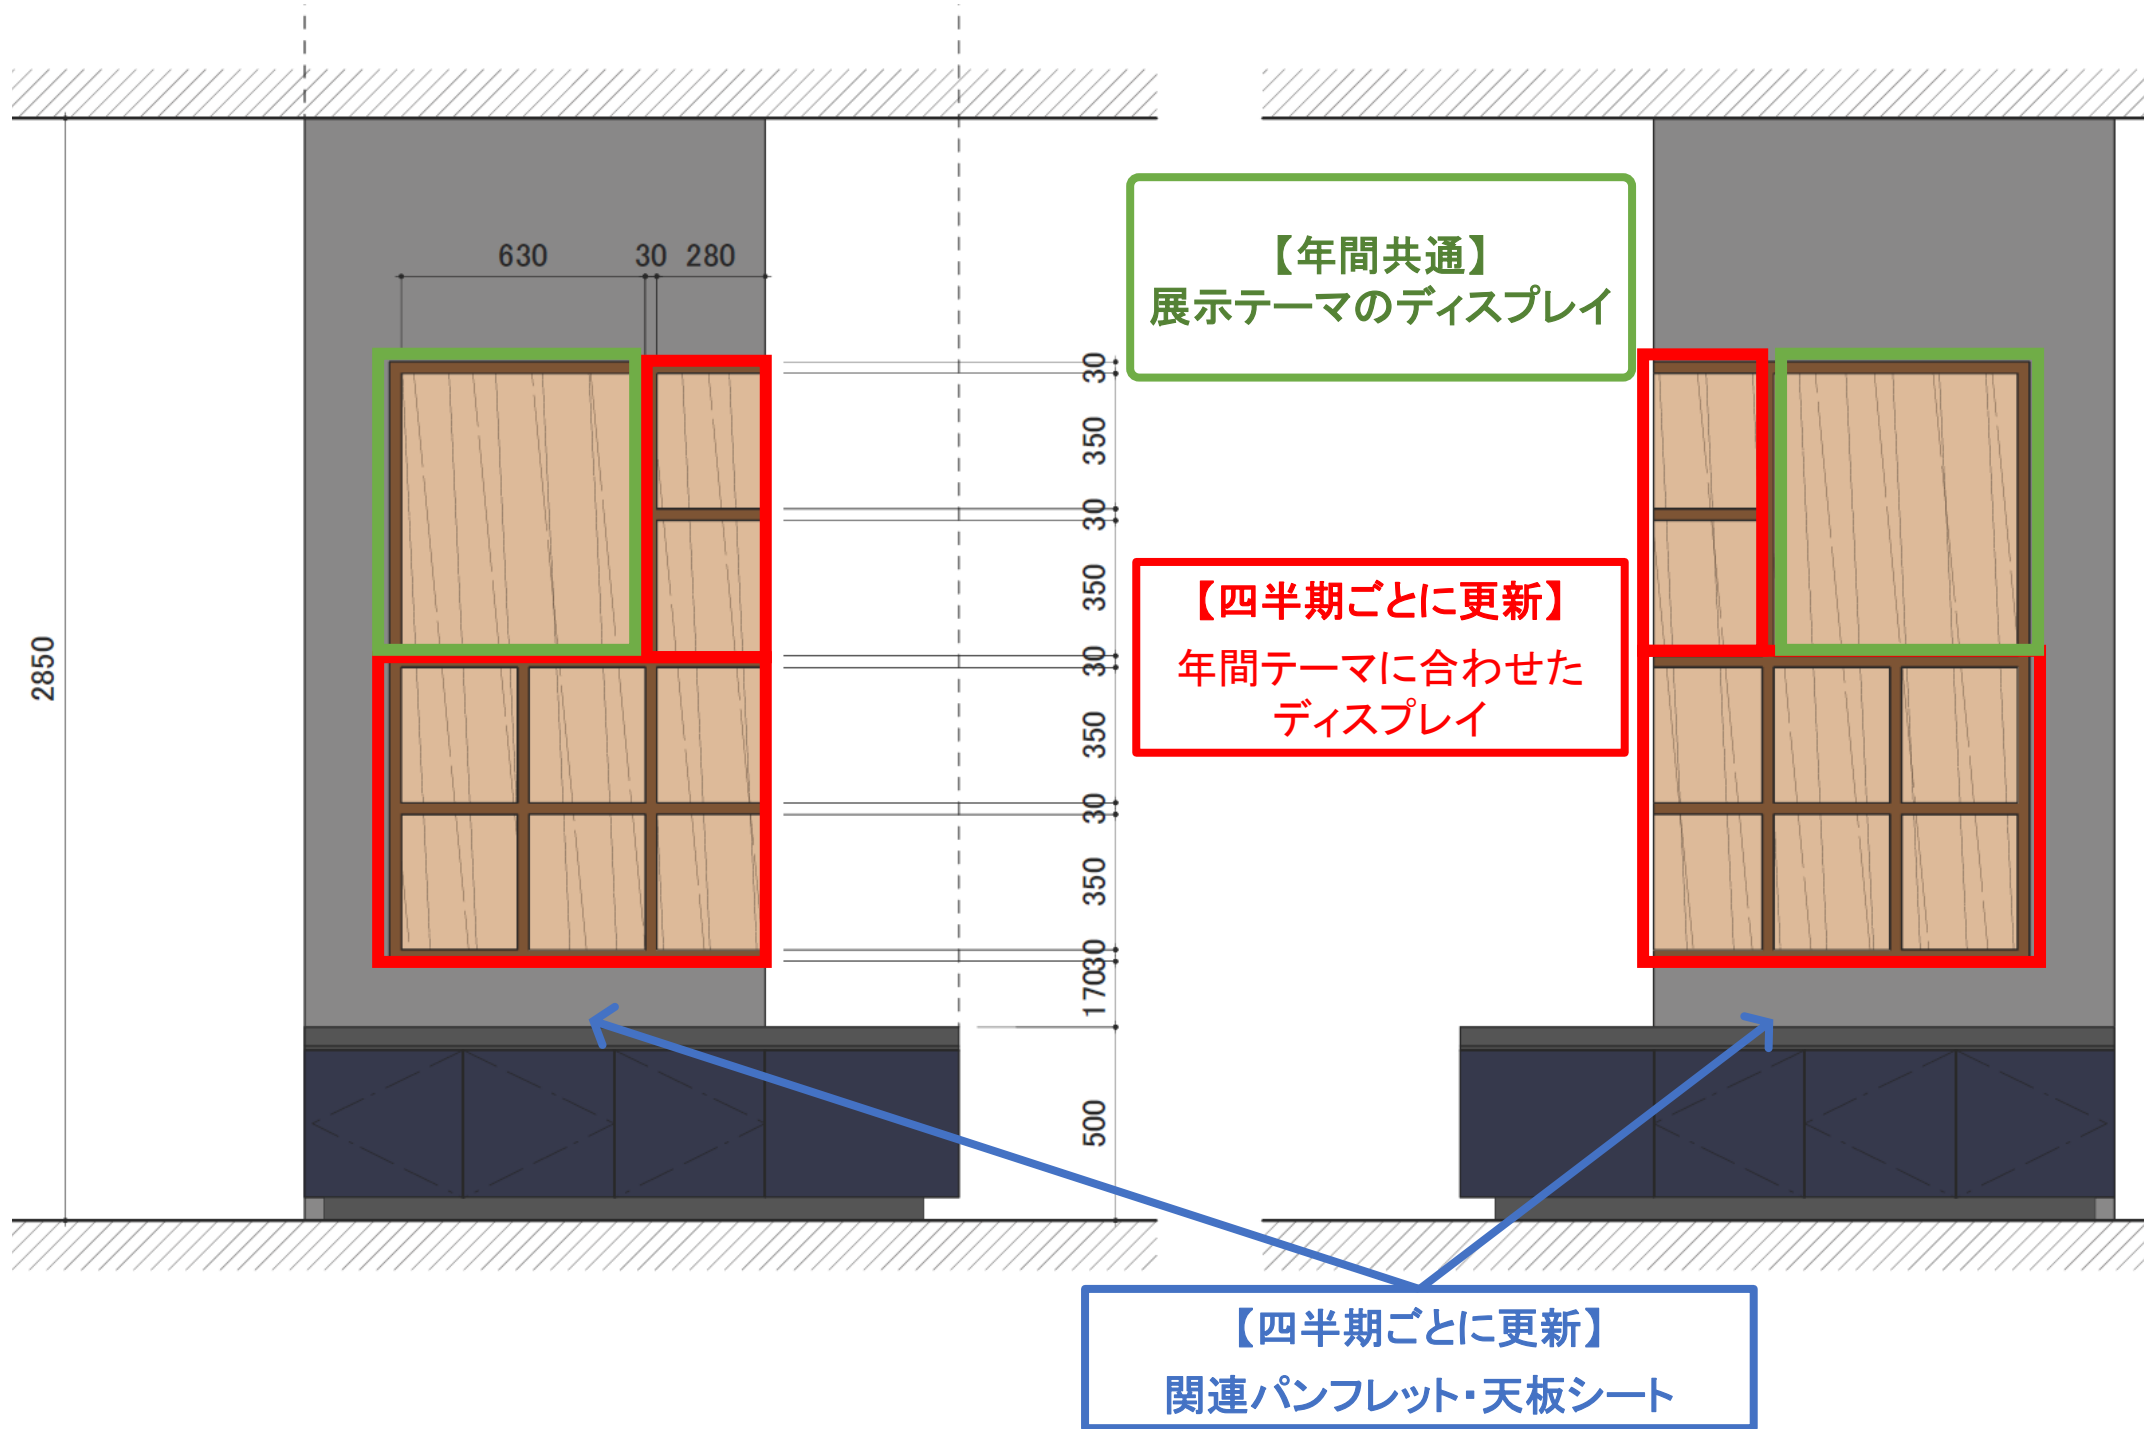

東京観光情報センター多摩 展示スペース及びイベント実施スペース

スペース① 柱巻きディスプレイコーナー

様々なコラボ展示に適したボックス棚。
柱を巻くように設置されたキューブ型のボックス棚と、
パンフレット等の平置きに適した
ひざ下の高さのL字台によるディスプレイコーナー。

スペース② PR什器

写真やPR文章のパネル展示や関連グッズ・パンフレット等の設置
に適したボックス棚。
3階フロア内の3か所に点在するため、通り掛かる人々に気軽に
多摩地域の魅力に触れてもらい、フロア全体で多摩地域の魅力
発信を訴求する展示ボックス。

スペース① 柱巻ディスプレイ

■ 基本的なレイアウト構成

■ 柱巻きディスプレイ展示の一例

スペース② PR什器

■ 基本的なレイアウト構成

【年間共通】

柱巻きディスプレイと連動させ、各PR什器のうちボックス1か所は年間テーマのディスプレイとすること。

【四半期ごとに更新】

上記年間共通以外のボックスは、年間テーマに合わせたディスプレイを実施すること。

■ PR什器 3階フロアに3か所点在

× 19個

イベントスペース「タマリバ」

■ スペース概要・イベント実施例

※テーブル・イス等の貸与備品については東京観光情報センター多摩の入居施設の指示に従うこと。